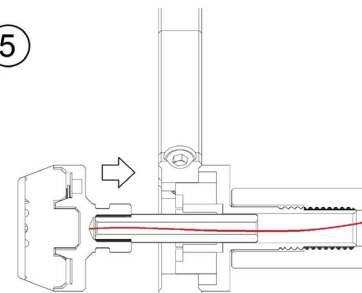

## mo.view bar adapter BMW - mirror & mo.blaze disc / mo.blaze cone (article 7001063)

①

②

③

④

⑤

⑥