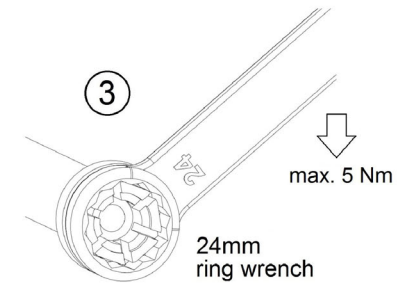

## mo.view bar adapter BMW - mirror & mo.blaze disc / mo.blaze cone (article 7001063)

①

②

③

④

⑤

⑥