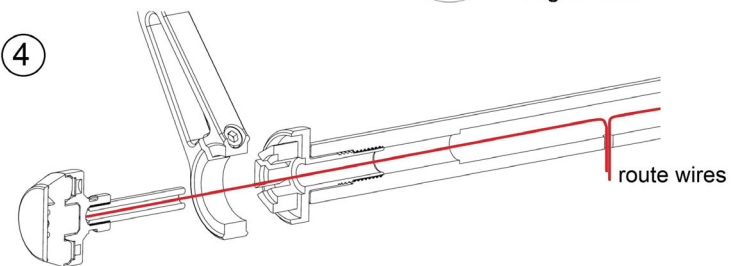

## mo.view bar adapter BMW - mirror & mo.blaze disc / mo.blaze cone (article 7001063)

①

②

③

④

⑤

⑥